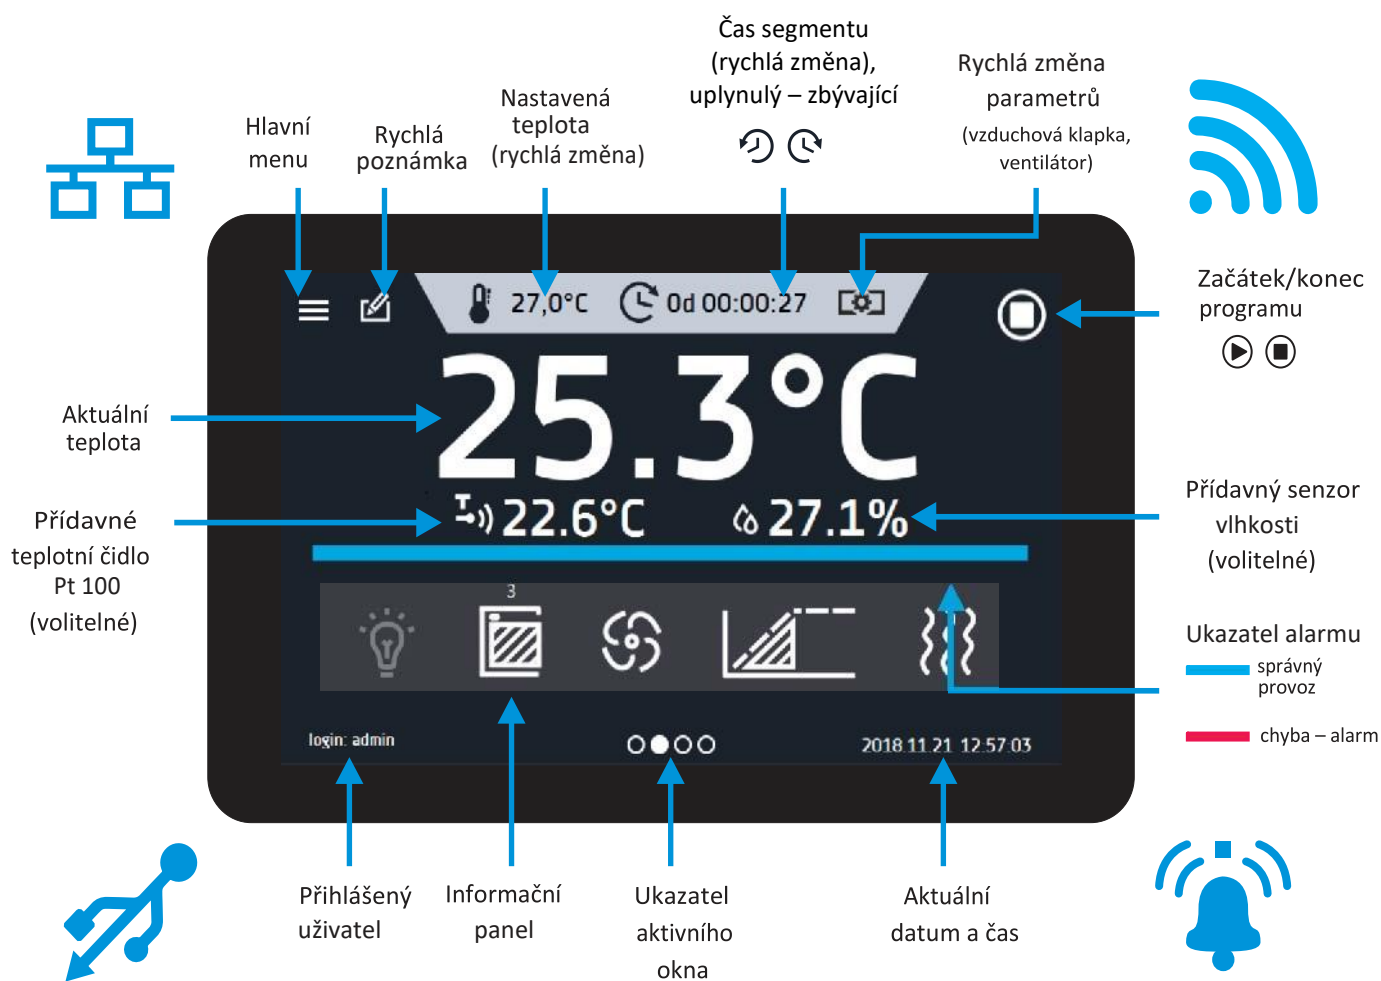

## 7" barevný dotykový panel SMART PRO zaručuje intuitivní a pohodlné ovládání.

Dotykové obrazovky přístrojů SMART a SMART PRO mohou být ovládány také v latexových rukavicích!

SMART a SMART PRO regulátory jsou vybaveny širokoúhlým displejem. Obrazovka je jasně viditelná z jakéhokoliv úhlu, bez ohledu na intenzitu světla.

### Výhody ovládacího panelu SMART PRO:

- » Velký (7") a barevný dotykový displej
- » LAN, USB porty a **WiFi** pro komunikaci a přenos dat
- » Více-segmentové časové a teplotní programy
- » Prohlížení naměřených dat v tabulkové a grafické podobě
- » Vizuelní a zvukový alarm překročení nastavené teploty
- » Funkce správce umožňující spravovat uživatelské účty
- » Přihlašování pomocí hesla
- » Interní paměť na programy a ukládání dat
- » Možnost ovládání v latexových rukavicích
- » Registr událostí s možností uživatelských poznámek
- » Software **LabDesk** a uživatelská příručka ke stažení
- » **Ukazatel alarmu** – rychlá vizuelní informace o stavu zařízení
- » **Rychlá poznámka** – možnost uživatele uložit si poznámku (50 znaků) do paměti regulátoru
- » **Rychlá změna parametrů** – teplota, vlhkost, čas, vzduchová klapka a ventilátor