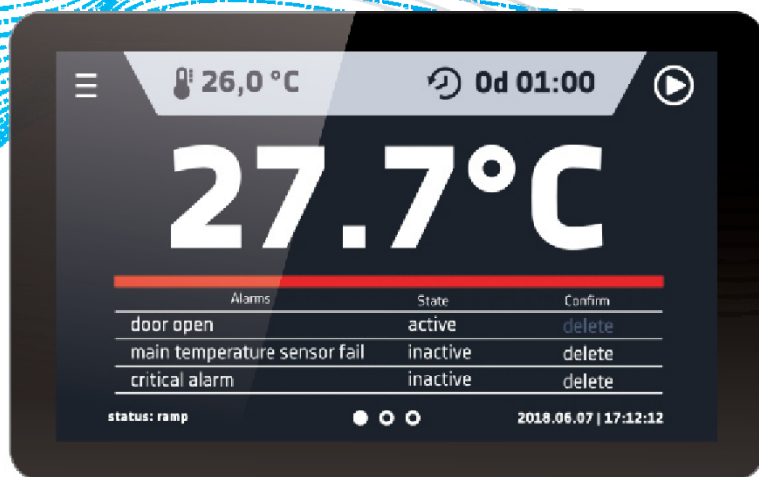

## 7" barevný dotykový panel SMART PRO zaručuje intuitivní a pohodlné ovládání.

Dotykové obrazovky přístrojů SMART a SMART PRO mohou být ovládány také v latexových rukavicích!

SMART a SMART PRO regulátory jsou vybaveny širokoúhlým displejem. Obrazovka je jasně viditelná z jakéhokoliv úhlu, bez ohledu na intenzitu světla.

## Termostatická zařízení ve verzi SMART PRO budou dostupná od 1/07/2019.

Zbrusu nové regulátory Smart PRO jsou přímými následovníky regulátorů TOP + a budou k dispozici pro klimatické komory KK, inkubátory s chlazením IL, sušící pece SL, laboratorní inkubátory CL a termostaty ST, laboratorní chladničky CHL, laboratorní mrazničky ZL a ZLN-UT nízkoteplotní mrazničky.

### Výhody ovládacího panelu SMART PRO:

- » Velký (7") a barevný dotykový displej
- » LAN, USB porty a **WiFi** pro komunikaci a přenos dat
- » Více-segmentové časové a teplotní programy
- » Prohlížení naměřených dat v tabulkové a grafické podobě
- » Vizuelní a zvukový alarm překročení nastavené teploty
- » Funkce správce umožňující spravovat uživatelské účty
- » Přihlašování pomocí hesla
- » Interní paměť na programy a ukládání dat
- » Možnost ovládání v latexových rukavicích
- » Registr událostí s možností uživatelských poznámek
- » Software **LabDesk** a uživatelská příručka ke stažení
- » **Ukazatel alarmu** – rychlá vizuelní informace o stavu zařízení
- » **Rychlá poznámka** – možnost uživatele uložit si poznámku (50 znaků) do paměti regulátoru
- » **Rychlá změna parametrů** – teplota, vlhkost, čas, vzduchová klapka a ventilátor