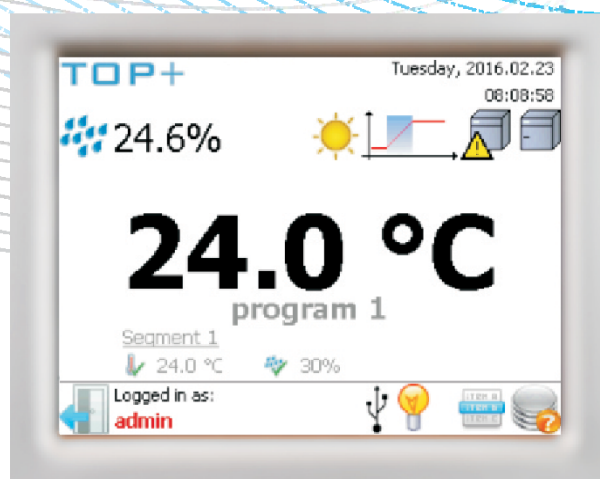

## 7" barevný dotykový panel SMART PRO zaručuje intuitivní a pohodlné ovládání.

Dotykové obrazovky přístrojů SMART a SMART PRO mohou být ovládány také v latexových rukavicích!

SMART a SMART PRO regulátory jsou vybaveny širokoúhlým displejem. Obrazovka je jasně viditelná z jakéhokoliv úhlu, bez ohledu na intenzitu světla.

## Termostatická zařízení ve verzi SMART PRO budou dostupná od 1/07/2019.

Zbrusu nové regulátory Smart PRO jsou přímými následovníky regulátorů TOP + a budou k dispozici pro klimatické komory KK, inkubátory s chlazením IL, sušící pece SL, laboratorní inkubátory CL a termostaty ST, laboratorní chladničky CHL, laboratorní mrazničky ZL a ZLN-UT nízkoteplotní mrazničky.

### Výhody ovládacího panelu SMART PRO:

- » Velký (7") a barevný dotykový displej
- » LAN, USB porty a **WiFi** pro komunikaci a přenos dat
- » Více-segmentové časové a teplotní programy
- » Prohlížení naměřených dat v tabulkové a grafické podobě
- » Vizuelní a zvukový alarm překročení nastavené teploty
- » Funkce správce umožňující spravovat uživatelské účty
- » Přihlašování pomocí hesla
- » Interní paměť na programy a ukládání dat
- » Možnost ovládání v latexových rukavicích
- » Registr událostí s možností uživatelských poznámek
- » Software **LabDesk** a uživatelská příručka ke stažení
- » **Ukazatel alarmu** – rychlá vizuelní informace o stavu zařízení
- » **Rychlá poznámka** – možnost uživatele uložit si poznámku (50 znaků) do paměti regulátoru
- » **Rychlá změna parametrů** – teplota, vlhkost, čas, vzduchová klapka a ventilátor